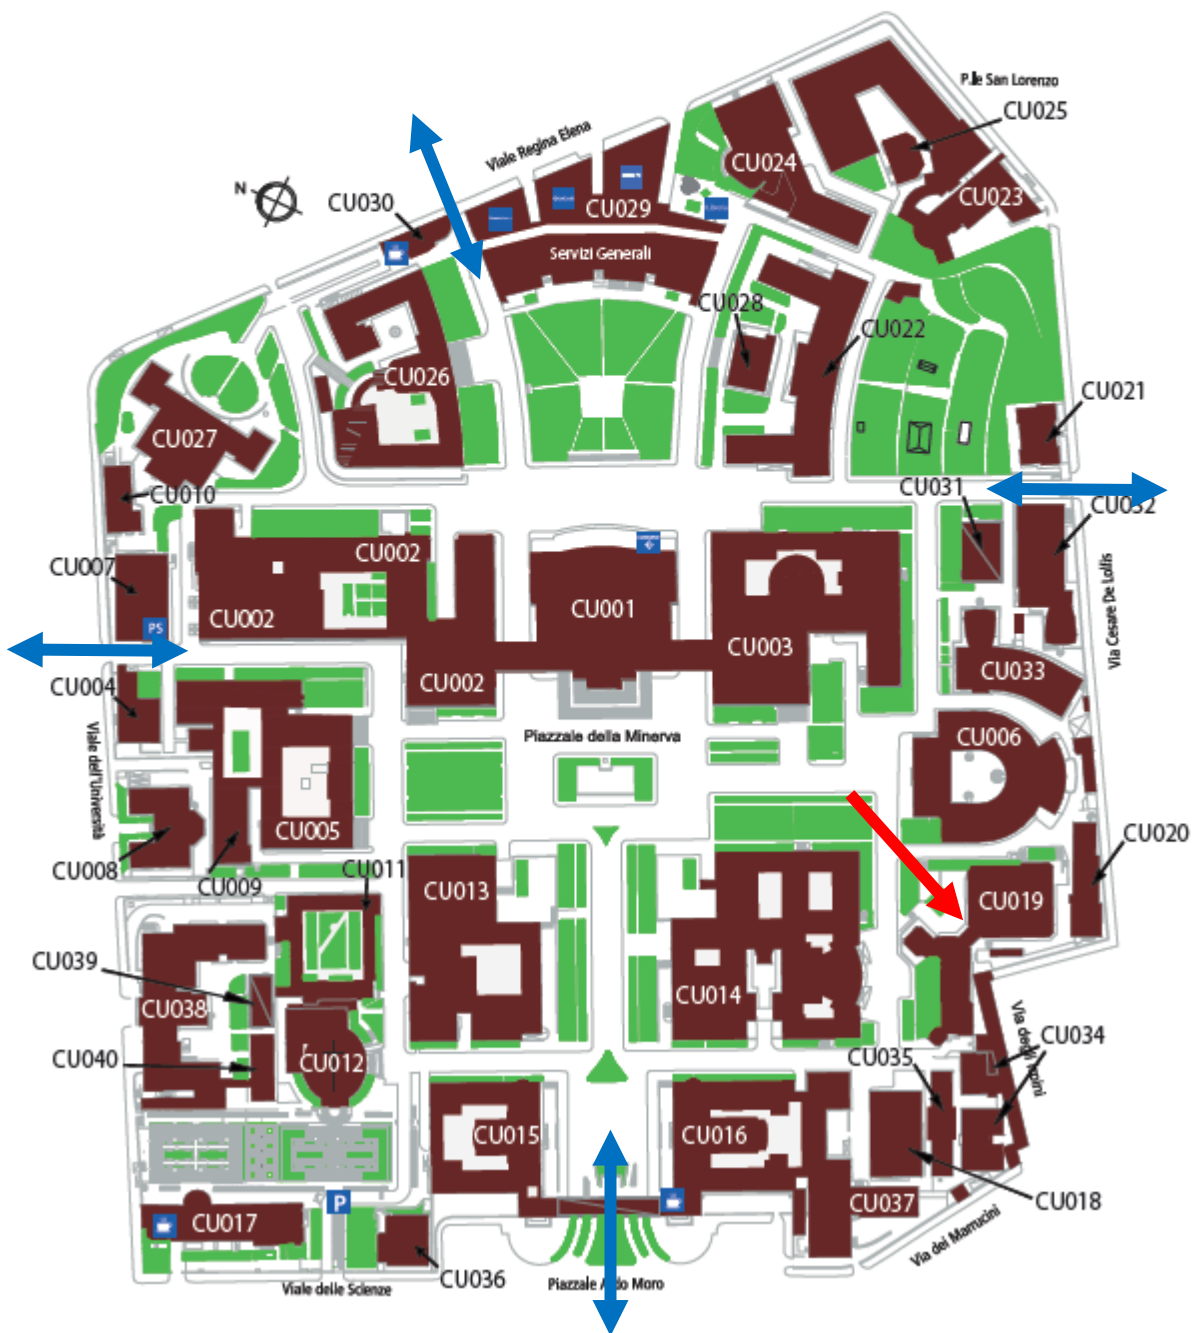

SAPIENZA
UNIVERSITÀ DI ROMA

Mappa città universitaria

La freccia rossa indica l'AULA A, sede del convegno